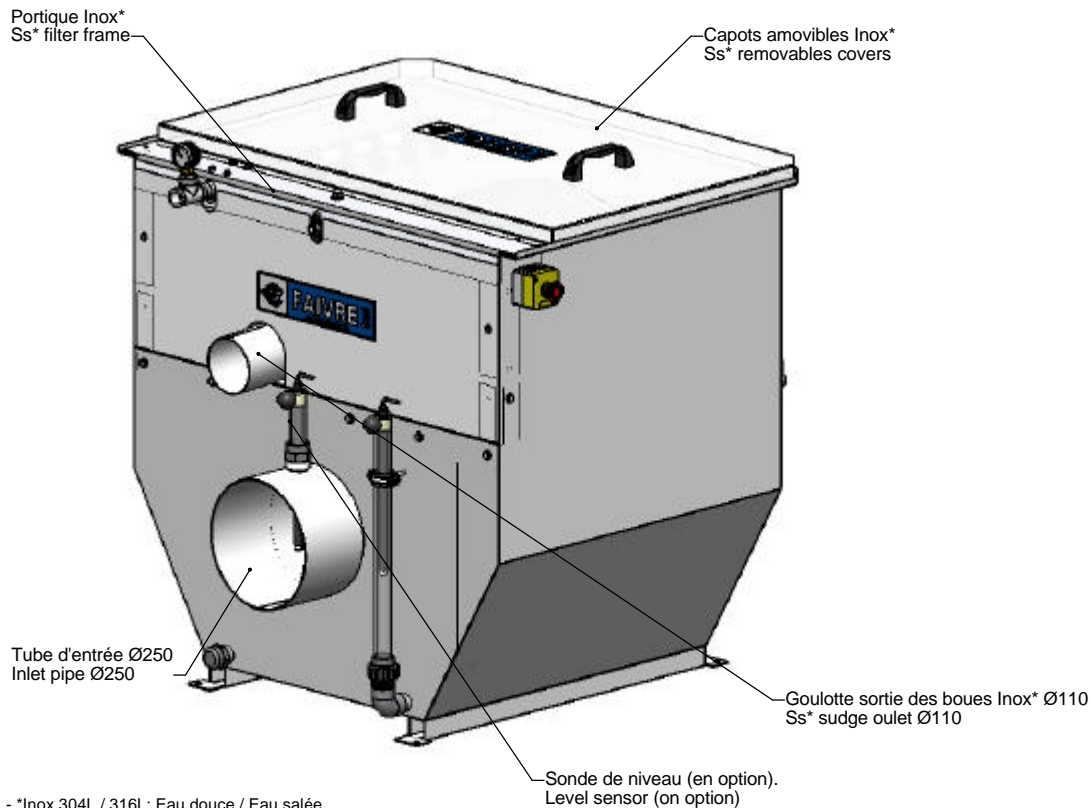

MODELE	A	B
2-80	740	1120
4-80	1180	1560

NON CONTRACTUAL PLAN. AMENDMENTS OF TECHNICAL DATA AS WELL AS OF MEASUREMENTS AND WEIGHTS SPECIFIED IN THIS DRAWING ARE RESERVED.
 PLAN NON CONTRACTUEL. LES COTES SONT DONNEES A TITRE INDICATIF. LA SOCIETE SE RESERVE LE DROIT A TOUTE MODIFICATION EVENTUELLE.

VUE AVEC CAPOTS / VIEW WITH COVERS

- *Inox 304L / 316L: Eau douce / Eau salée
 - *Ss 304L / 316L: Fresh water / Sea water
 (Ss: Stainless Steel)

VUE SANS CAPOTS / VIEW WITHOUT COVERS

ECHELLE	1:1	DESSINE PAR :	
SS ENSEMBLE	FILTRE SERIE 80 KOI	MOISY J.	
N°:	80 KOI FILTER SERIE	LE : 06/10/2009	
	FAIVRE SARL		
	7 Rue de l'industrie 25110 BAUME LES DAMES - FRANCE		Tel : +333.81.84.01.32 Fax : +333.81.84.16.15
FORMAT : A0	FILTRE 80 SERIE KOI / KOI SERIE 80 FILTER		2/2 REV.