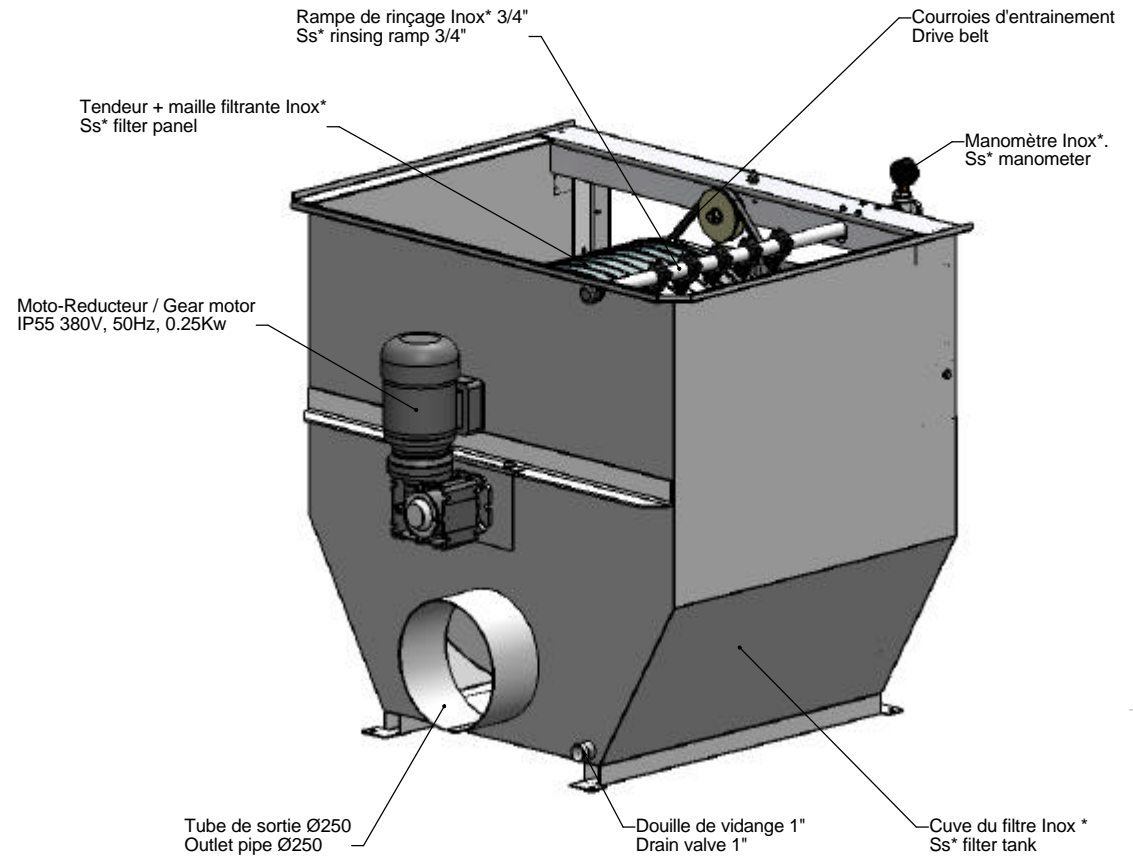

MODELE	A	B
2-80	740	1120
4-80	1180	1560

NON CONTRACTUAL PLAN. AMENDMENTS OF TECHNICAL DATA AS WELL AS OF MEASUREMENTS AND WEIGHTS SPECIFIED IN THIS DRAWING ARE RESERVED.
 PLAN NON CONTRACTUEL. LES COTES SONT DONNEES A TITRE INDICATIF. LA SOCIETE SE RESERVE LE DROIT A TOUTE MODIFICATION EVENTUELLE.

VUE AVEC CAPOTS / VIEW WITH COVERS

- *Inox 304L / 316L: Eau douce / Eau salée
 - *Ss 304L / 316L: Fresh water / Sea water
 (Ss: Stainless Steel)

VUE SANS CAPOTS / VIEW WITHOUT COVERS

ECHELLE	1:1	DESSINE PAR :	
SS ENSEMBLE	FILTRE SERIE 80 KOI	MOISY J.	
N°:	80 KOI FILTER SERIE	LE : 06/10/2009	
	FAIVRE SARL		
	7 Rue de l'industrie 25110 BAUME LES DAMES - FRANCE		Tel : +333.81.84.01.32 Fax : +333.81.84.16.15
FORMAT : A0	FILTRE 80 SERIE KOI / KOI SERIE 80 FILTER		2/2 REV.